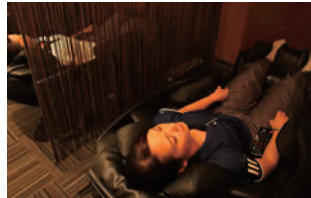

充実のスタジオレッスン

ヨガやダンス、格闘技や筋トレ系など、バリエーション豊富。リアルの楽しいグループレッスンも、自宅でできるオンラインレッスンもあります！

節電対策も！コワーキングも！

ラウンジ&ワークスペース

※クラブにより設備は異なります

コンセント・Wi-Fi付のラウンジやコワーキングスペースも完備。家の節電対策にも、テレワークの気分転換にも、ルネサンスをご活用ください！

“サウナ”は
1日のご褒美タイムだ！

ルネサンスのサ活

ルネサンスでサ活、はじめませんか？
サウナをはじめ、お風呂やリラクゼーション施設も充実！
トレーニング後のご利用はもちろん、仕事帰りに、お風呂やサウナだけのご利用也大歓迎です。

サウナ×筋トレ
筋トレあとの疲労回復効果も！

サウナ×ダイエット
ヨガのあとに内側からも整える！

サウナ×リラクゼーション
マッサージチェアで寛ぐ！

ルネのサ活 /

サウナの入り方や魅力などを紹介しています！

LINE
公式
アカウント
はこちら！▼